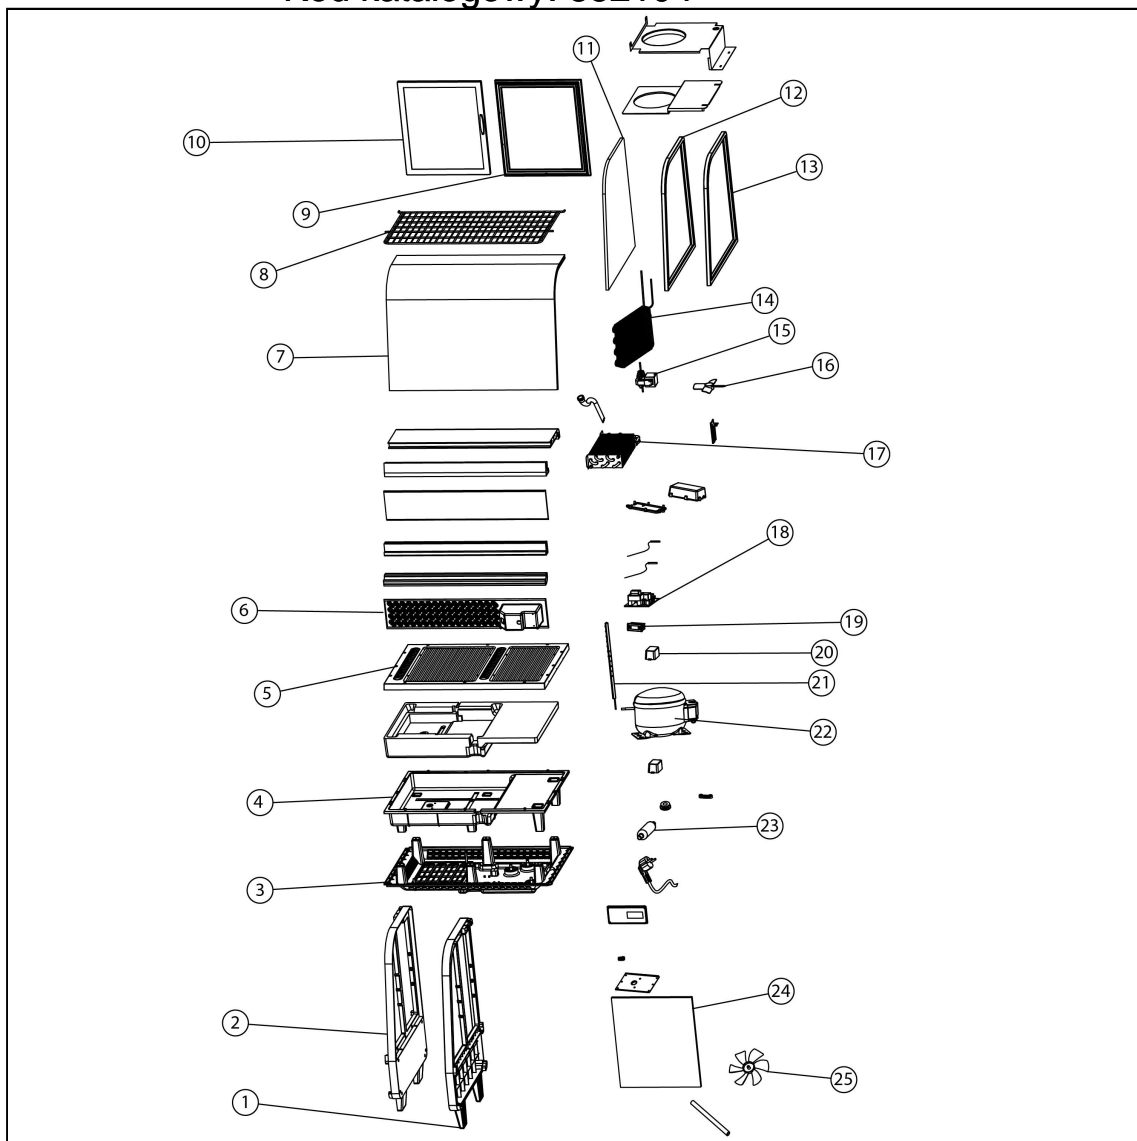

witryna ekspozycyjna 100 l czarna oświetlenie LED

Kod katalogowy: 852104

Nr części (V nr rys.-nr części z rysunku)	Nazwa	Kod
V852104V02-01	Lewy panel	
V852104V02-02	Prawy panel	
V852104V02-03	Dolna podstawa	
V852104V02-04	Plastikowa osłona parownika	
V852104V02-05	Panel dolny	
V852104V02-06	Tyłny panel	
V852104V02-07	Przednia szyba	
V852104V02-08	Półka	
V852104V02-09	Wewn trzna rama drzwi	C009293
V852104V02-10	Zewn trzna rama drzwi	C010180
V852104V02-11	Szyba boczna	C006329
V852104V02-12	Prawy pier cie	
V852104V02-13	Lewy pier cie	
V852104V02-14	Skrapacz	C006340
V852104V02-15	Wentylator	
V852104V02-16	migło	
V852104V02-17	Parownik	C007555
V852104V02-18	Płyta główna	
V852104V02-19	Wy wietlacz temperatury	
V852104V02-20	Zasilacz LED	
V852104V02-21	O wietlenie led	
V852104V02-22	Spr arka	
V852104V02-23	Filtr odwadniacz	
V852104V02-24	Szyba drzwi	C009283
V852104V02-25	Wentylator skraplacza	